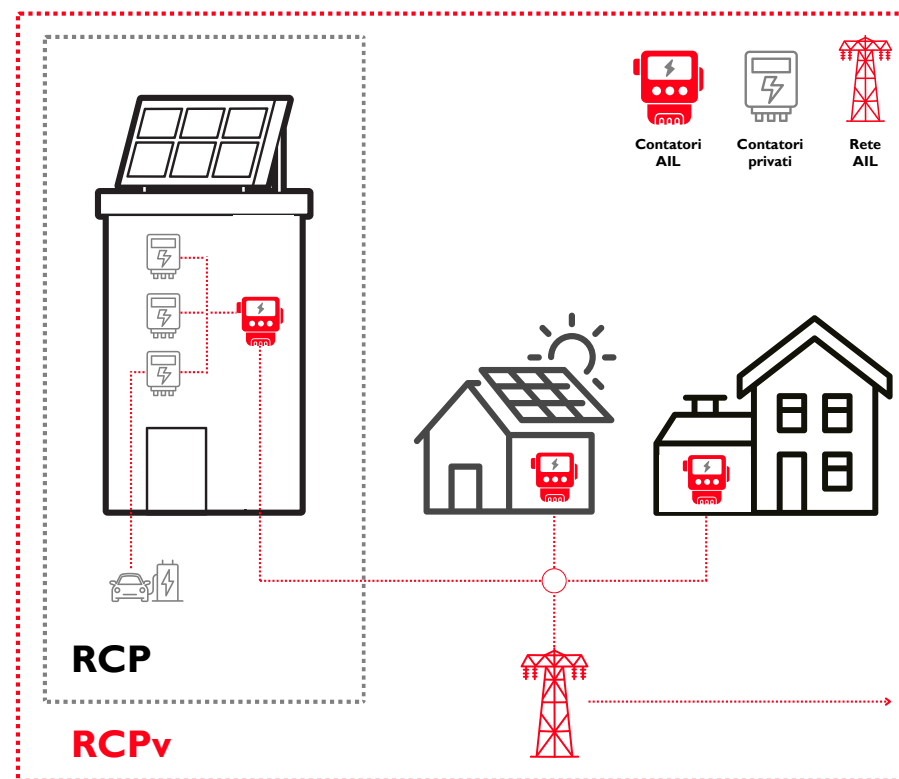

L'energia
giusta
per te!

Smart  ail
community

Smart Community ail

L'energia del sole, condivisa con chi ti sta vicino.

Se sei proprietario di un edificio abitativo o commerciale e desideri installare un impianto fotovoltaico, la soluzione ideale per valorizzare il tuo investimento è il Raggruppamento ai fini del Consumo Proprio (RCP), in altre parole una comunità solare. Con Smart Community, puoi condividere energia rinnovabile con i tuoi vicini. Grazie al servizio aggiuntivo di gestione offerto da AIL, amministriamo noi la tua comunità solare e tu sei libero da ogni pensiero amministrativo.

Soluzioni integrate su misura

Dal fotovoltaico al riscaldamento, fino alla ricarica dell'auto elettrica: offriamo tutto in un unico pacchetto, garantendoti il massimo comfort.

Pensiamo a tutto noi

Con AIL, tutto diventa semplice: dall'installazione alla fatturazione diretta. La tua energia, senza complicazioni.

Cos'è un RCP?

Un RCP (Raggruppamento ai fini del Consumo Proprio) permette a più utenti di condividere l'energia prodotta da un impianto fotovoltaico, riducendo i costi e favorendo l'autoconsumo.

- RCP tradizionale: tutti gli utenti dello stesso edificio sono collegati fisicamente all'impianto fotovoltaico e utilizzano direttamente l'energia prodotta. L'energia in eccesso viene venduta al gestore di rete.
- RCP virtuale (RCPv): l'energia prodotta in eccesso può essere condivisa anche con i vicini tramite la rete pubblica, purché tutti siano collegati allo stesso punto di raccordo della rete.